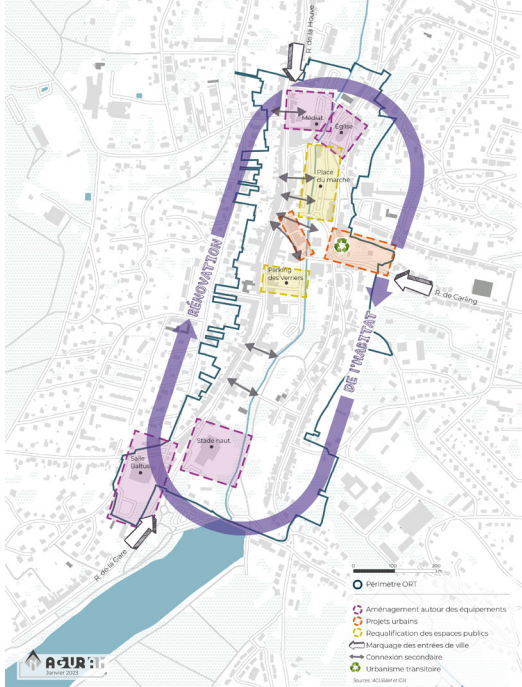

ORT CREUTZWALD - ORIENTATION N°1 : Fédérer les acteurs du territoire autour d'un projet de développement durable

MAISON DU PROJET
office du commerce et de l'artisanat

LABORATOIRE D'IDÉES

PLATEFORME NUMÉRIQUE DE PARTICIPATION CITOYENNE

GUICHET UNIQUE COMMERCE/ARTISANAT ET RÉNOVATION DE L'HABITAT

COMMUNICATION VISUELLE SUR LE DISPOSITIF PVD

ACCUEIL INFORMATIONS

ATELIERS THÉMATIQUES

ORT CREUTZWALD - ORIENTATION N°2 : Un collectif d'acteurs impliqué dans la définition d'un cadre propice aux échanges, au commerce et à l'artisanat

L'OUTIL EN MAIN

REDYNAMISATION DU MARCHÉ

TIERS LIEU

BOUTIQUE À L'ESSAI

CIRCUIT COURT

ORT CREUTZWALD - ORIENTATION N°3 : Un programme de régénération urbaine pour une ville conviviale, humaine et adaptative

ORT CREUTZWALD - ORIENTATION N°4 : Une appropriation alternative de l'espace urbain, par la flânerie végétale et récréative